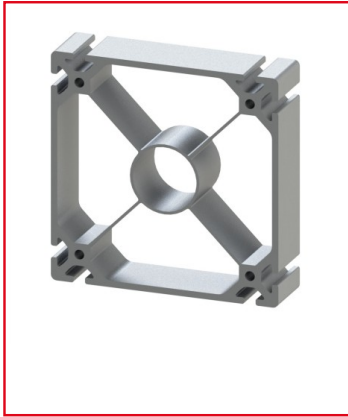

PROFILÉ ALUMINIUM 160X160 MM – RAINURE 8 MM - 8EN - LÉGER

REFERENCE ARTICLE : BASE08E0213

CE PRODUIT EST COMPATIBLE AVEC LA GAMME :

Le guide des gammes

Profilé aluminium de rainure 8 mm, doté de 8 rainures : 2 à chaque angle du profilé. Ce profilé dispose en temps normal de 16 rainures mais 8 d'entre elles sont fermées sur cette version du profilé.

Sa section en fait un profilé de grandes dimensions : 160x160 mm

Caractéristiques :

- La rainure du profilé alu est de 8 mm
- La section du profilé est de 160x160 mm
- Ce produit est vendu à la coupe (coupe max 6 m)
- Profilé anodisé et de couleur naturelle
- Nombre de rainures : 8

CARACTERISTIQUES TECHNIQUES

Ix (en cm4)	1666,1
Wx (en cm3)	208,26
Iy (en cm4)	1666,1
Wy (en cm3)	208,26
Rainure	8 mm
Section	160x160 mm
Nombre de rainure ferme	8
Resistance matériaux (typologie)	Leger
Couleur	Gris
Matiere	Aluminium
Traitement de surface	Anodisation incolore
Gamme	h' 8 40
Poids (en kg/m)	16,62
Résistance à l'arrachement de la rainure (en N)	1750
Profondeur de rainure (en mm)	12,25
ESD	Oui
Taraudage max du trou central	M8
Compatibilité gammes	h' 8 40
Type de produit	Profilé