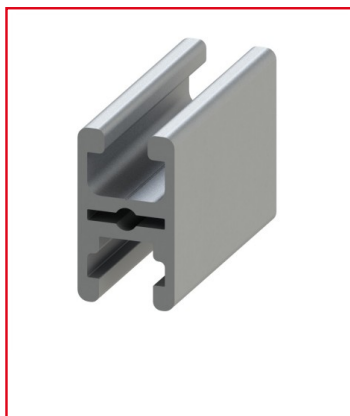

PROFILÉ ALUMINIUM D'ENCADREMENT 32X18 MM - 8 MM - LÉGER

REFERENCE ARTICLE : SAFE08H1824

CE PRODUIT EST COMPATIBLE AVEC LA GAMME :

Le guide des gammes

Les profilés d'encadrement sont notamment utilisés pour la construction de portes. Ils sont donc souvent utilisés avec des coulisseaux de portes, charnières, etc.

Les profilés d'encadrement sont destinés à accueillir des panneaux, ou autres remplissages. Ils représentent seulement le contour de la structure (exemple : encadrement de porte).

Caractéristiques :

- Ce profilé d'encadrement est doté de rainures de 8 mm
- Ce profilé est vendu à la coupe (3 m max)
- Ce profilé est anodisé, et de couleur naturelle

CARACTERISTIQUES TECHNIQUES

Ix (en cm ⁴)	1,88
Wx (en cm ³)	1,16
Iy (en cm ⁴)	1,1
Wy (en cm ³)	1,23
Rainure	8 mm
Section	32x18 mm
Resistance matériaux (typologie)	Leger
Couleur	Gris
Matiere	Aluminium
Gamme	h' 8 40
Résistance à l'arrachement de la rainure (en N)	2500
Compatibilité gammes	h' 8 40
Type de produit	Profilé d'encadrement