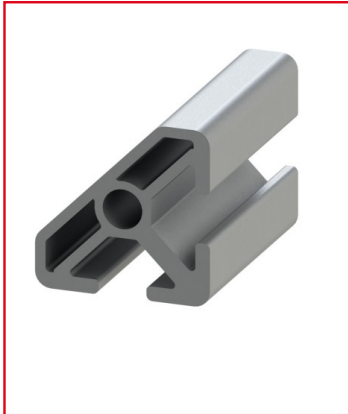

## PROFILÉ ALUMINIUM 30X30-45° – RAINURE 8 MM - LÉGER

REFERENCE ARTICLE : BASE08H0014

CE PRODUIT EST COMPATIBLE AVEC LA GAMME :

Le guide des gammes

Ce profilé aluminium possède une section particulière. Il n'est pas carré ou rectangle mais possède un angle de 45°. Les profilés aluminiums de section 30x30 mm et de rainure 8 mm sont très utilisés et sont disponibles sous un grand nombre de déclinaisons : avec quantité de matière plus ou moins grande, avec rainures fermées, etc.

Caractéristiques :

- La rainure du profilé alu est de 8 mm
- La section du profilé est de 30x30-45°
- Ce produit est vendu à la coupe (coupe max 6 m)
- Profilé anodisé et de couleur naturelle
- Nombre de rainures : 2

## CARACTERISTIQUES TECHNIQUES

Rainure	8 mm
Section	30x30 mm
Nombre de rainure ferme	Aucune
Resistance matériaux (typologie)	Leger
Couleur	Gris
Matiere	Aluminium
Traitement de surface	Anodisation incolore
Gamme	h' 8 40
Poids (en kg/m)	0,77
Résistance à l'arrachement de la rainure (en N)	2500
ESD	Oui
Taraudage max du trou central	M8
Compatibilité gammes	h' 8 40
Type de produit	Profilé arrondi