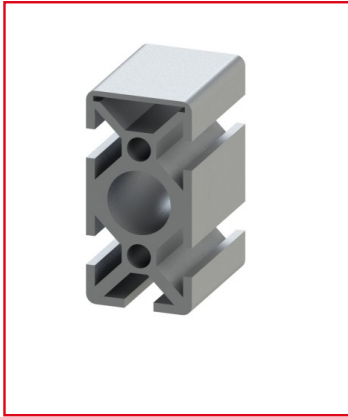

PROFILÉ ALUMINIUM 60X30 MM – RAINURE 8 MM – 1N - LÉGER

REFERENCE ARTICLE : BASE08H0018

CE PRODUIT EST COMPATIBLE AVEC LA GAMME :

Le guide des gammes

Ce profilé aluminium possède une section rectangle et 5 rainures ouvertes. Sa face supérieure est fermée, ce qui recouvre une de ses rainures.

Le profilé aluminium de rainure 8 mm et de section 60x30 mm est disponible dans un grand nombre de déclinaisons différentes (Nombre de rainures fermées, profilé lourd, léger...)

Caractéristiques :

- La rainure du profilé alu est de 8 mm
- La section du profilé est de 60x30 mm
- Ce produit est vendu à la coupe (coupe max 6 m)
- Profilé anodisé et de couleur naturelle

- Nombre de rainures : 5

CARACTERISTIQUES TECHNIQUES

Rainure	8 mm
Section	60x30 mm
Nombre de rainure ferme	1
Resistance matériaux (typologie)	Leger
Couleur	Gris
Matiere	Aluminium
Traitement de surface	Anodisation incolore
Gamme	h' 8 40
Poids (en kg/m)	1,78
Résistance à l'arrachement de la rainure (en N)	2500
ESD	Oui
Taraudage max du trou central	M8
Compatibilité gammes	h' 8 40
Type de produit	Profilé