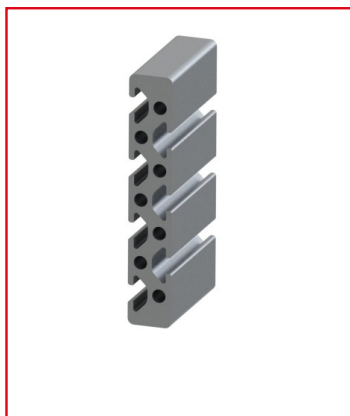

PROFILÉ ALUMINIUM 80X14 MM (BARRE DE 3 M) – RAINURE 5 MM – LÉGER

REFERENCE ARTICLE : BASE05E0037

CE PRODUIT EST COMPATIBLE AVEC LA GAMME :

Le guide des gammes

Ce profilé rectangulaire est pourvu de 7 rainures et d'une section de 80x14 mm. Ses rainures mesurent 5 mm et le produit est anodisé de couleur naturelle. Il est vendu à la barre (3 m) mais existe aussi en version à la coupe.

Caractéristiques :

- La rainure du profilé alu est de 5 mm
- La section est de 80x14 mm
- Ce produit est vendu à la barre (3 m)
- Nombre de rainures : 7
- Ce profilé est anodisé de couleur naturelle
- Propriété : Léger

Profilé compact pour des designs robustes.

CARACTERISTIQUES TECHNIQUES

Ix (en cm ⁴)	1,1
Wx (en cm ³)	1,54
Iy (en cm ⁴)	40,69
Wy (en cm ³)	10,17
Rainure	5 mm
Section	80x14 mm
Nombre de rainure ferme	Aucune
Resistance matériaux (typologie)	Leger
Couleur	Gris
Matiere	Aluminium
Traitement de surface	Anodisation incolore
Gamme	h' 8 40
Poids (en kg/m)	1,8
Résistance à l'arrachement de la rainure (en N)	500
Profondeur de rainure (en mm)	6,35
ESD	Oui
Taraudage max du trou central	M6
Compatibilité gammes	h' 8 40
Type de produit	Profilé aluminium standard