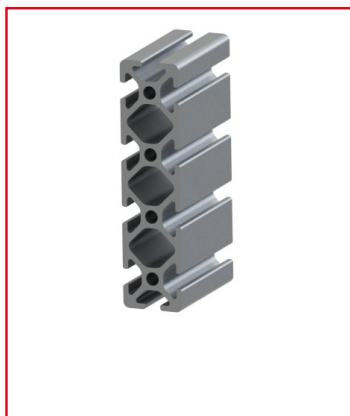

PROFILÉ ALUMINIUM 80X20 MM (BARRE DE 3 M) – RAINURE 5 MM – LÉGER

REFERENCE ARTICLE : BASE05E0039

CE PRODUIT EST COMPATIBLE AVEC LA GAMME :

Le guide des gammes

Les profilés alu dotés d'une rainure de 5 mm sont utilisés pour des constructions compactes et légères grâce à leurs petites dimensions extérieures. Vous pourrez retrouver dans cette ligne des profilés de construction, ainsi que de profilés spéciaux arrondis, fermés ou plats.

Caractéristique :

- Le profilé en alu a une rainure de 5 mm
- La section est de 80x20 mm
- Le produit est vendu à la barre (3 m)
- Ce profilé est anodisé et a une couleur naturelle
- Propriété : Léger

Le design de ce profilé est robuste.

CARACTERISTIQUES TECHNIQUES

Ix (en cm ⁴)	2,68
Wx (en cm ³)	2,68
Iy (en cm ⁴)	35,856
Wy (en cm ³)	8,964
Rainure	5 mm
Section	80x20 mm
Nombre de rainure ferme	Aucune
Resistance matériaux (typologie)	Leger
Couleur	Gris
Matiere	Aluminium
Traitement de surface	Anodisation incolore
Gamme	h' 8 40
Poids (en kg/m)	1,66
Résistance à l'arrachement de la rainure (en N)	500
Profondeur de rainure (en mm)	6,35
ESD	Oui
Taraudage max du trou central	M6
Compatibilité gammes	h' 8 40
Type de produit	Profilé aluminium standard