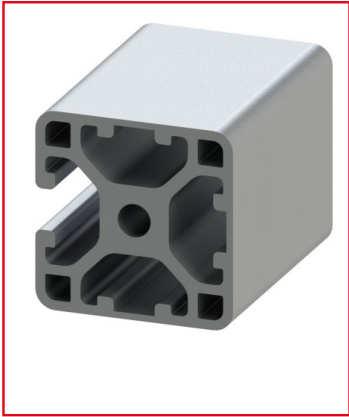

## PROFILÉ ALUMINIUM 30X30 MM (BARRE DE 6 M) – RAINURE 6 MM – 3N - LÉGER

REFERENCE ARTICLE : BASE06E0065

CE PRODUIT EST COMPATIBLE AVEC LA GAMME :

Le guide des gammes

Profilé doté d'une seule rainure ouverte de 6 mm, et de 3 rainures fermées. C'est un profilé carré compact.

Ce profilé est « léger », cela signifie que sa quantité de matière est inférieure aux profilés normaux afin d'alléger le profilé.

Caractéristiques :

- La rainure du profilé alu est de 6 mm
- La section du profilé est 30x30 mm
- Ce produit est vendu à la barre (6 m)
- Nombre de rainures : 1
- Ce profilé est anodisé de couleur naturelle

- Propriété : léger

À quoi correspond « 3N » ?

3N correspond au nombre de rainures fermées sur le profilé. 3N signifie que 3 rainures sont fermées.