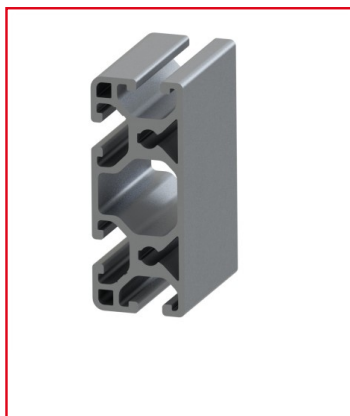

PROFILÉ ALUMINIUM 60X24 MM (BARRE DE 6 M) – RAINURE 6 MM – LÉGER

REFERENCE ARTICLE : BASE06E0069

CE PRODUIT EST COMPATIBLE AVEC LA GAMME :

Le guide des gammes

Ce profilé aluminium dispose de 4 rainures de 6 mm, l'une des faces du profilé aluminium est fermée, ce qui ferme deux de ses rainures.

Ce profilé est un profilé « léger », ces profilés sont allégés en quantité de matière afin d'en réduire le poids. Les profilés existent aussi en version « économiques », et « lourdes ».

Caractéristiques :

- La rainure du profilé alu est de 6 mm
- La section du profilé est 60x24 mm
- Ce produit est vendu à la barre (6 m)
- Nombre de rainures : 4

- Ce profilé est anodisé de couleur naturelle
- Propriété : léger

CARACTERISTIQUES TECHNIQUES

Ix (en cm4)	3,14
Wx (en cm3)	2,53
Iy (en cm4)	17,1
Wy (en cm3)	5,7
Rainure	6 mm
Section	60x24 mm
Nombre de rainure ferme	Aucune
Resistance matériaux (typologie)	Leger
Couleur	Gris
Matiere	Aluminium
Traitement de surface	Anodisation incolore
Gamme	h' 8 40
Poids (en kg/m)	1,36
Résistance à l'arrachement de la rainure (en N)	500
Profondeur de rainure (en mm)	9,75
ESD	Oui
Taraudage max du trou central	M8
Compatibilité gammes	h' 8 40
Type de produit	Profilé aluminium standard