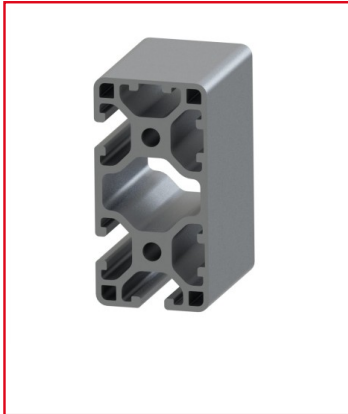

PROFILÉ ALUMINIUM 60X30 MM (BARRE DE 6 M) – RAINURE 6 MM - 3N90 - LÉGER

REFERENCE ARTICLE : BASE06E0077

CE PRODUIT EST COMPATIBLE AVEC LA GAMME :

Le guide des gammes

Profilé aluminium « léger » de rainure 6 mm et de section 60x30 mm. « Léger » signifie que ce profilé est composé de moins de matière afin d'en réduire le poids.

Caractéristiques :

- La rainure du profilé alu est de 6 mm
- La section du profilé est 60x30 mm
- Ce produit est vendu à la barre (6 m)
- Nombre de rainures : 3
- Ce profilé est anodisé de couleur naturelle
- Propriété : léger

À quoi correspond « 3N90 » ?

3N90 correspond au nombre de rainures fermées et à leurs positions sur le profilé. 3N signifie que 3 rainures sont fermées. 90 signifie que les 3 rainures fermées sont sur 2 faces perpendiculaires (90°), donc forcément collées l'une à l'autre.

CARACTERISTIQUES TECHNIQUES

Ix (en cm ⁴)	5,77
Wx (en cm ³)	3,78
Iy (en cm ⁴)	21,97
Wy (en cm ³)	7,26
Rainure	6 mm
Section	60x30 mm
Nombre de rainure ferme	3
Resistance matériaux (typologie)	Leger
Couleur	Gris
Matiere	Aluminium
Traitement de surface	Anodisation incolore
Gamme	h' 8 40
Poids (en kg/m)	1,66
Résistance à l'arrachement de la rainure (en N)	500
Profondeur de rainure (en mm)	9,75
ESD	Oui
Taraudage max du trou central	M8
Compatibilité gammes	h' 8 40
Type de produit	Profilé aluminium standard