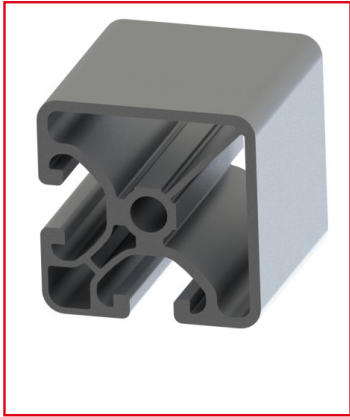

PROFILÉ ALUMINIUM 40X40 MM (BARRE DE 6 M) – RAINURE 8 MM – 2N90 - ECONOMIQUE

REFERENCE ARTICLE : BASE08E0126

CE PRODUIT EST COMPATIBLE AVEC LA GAMME :

Le guide des gammes

Profilé aluminium de rainure 8 mm et de section 40x40 mm. 2 rainures sont ouvertes, les 2 autres sont fermées.

Ce profilé est « économique », la quantité de matière est réduite afin d'en réduire le prix.

Caractéristiques :

- La rainure du profilé alu est de 8 mm
- La section du profilé est de 40x40 mm
- Ce produit est vendu à la barre (6 m)
- Profilé anodisé et de couleur naturelle
- Nombre de rainures : 2

- Caractéristique du profilé : économique

À quoi correspond « 2N90 » ?

2N90 correspond au nombre de rainures fermées et à leurs positions sur le profilé. 2N signifie que 2 rainures sont fermées. 90 signifie que les 2 rainures fermées sont sur 2 faces perpendiculaires et collées (90°).