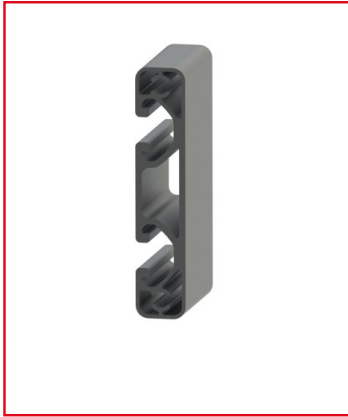

PROFILÉ ALUMINIUM 80X16MM (BARRE DE 3 M) – RAINURE 8 MM - ECONOMIQUE

REFERENCE ARTICLE : BASE08E0138

CE PRODUIT EST COMPATIBLE AVEC LA GAMME :

Le guide des gammes

Ce profilé aluminium est de rainure 8 mm avec une section 80x16 mm économique. Vendu en barre de 3 m. Il est composé de 2 rainures avec un côté fermé.

Le profilé aluminium est dit économique du fait qu'il y ait moins de matière que le profilé léger. Il est spécifique à certaines industries et utilisation, ce qui explique sa diminution de matière comparée au lourd et léger.

Caractéristiques :

- Profilé avec 2 rainures
- Section 80x16 mm
- Profilé E « économique »
- Profilé de rainure 8 mm

- Profilé aluminium naturel

CARACTERISTIQUES TECHNIQUES

Ix (en cm4)	1,49
Wx (en cm3)	1,78
Iy (en cm4)	26,8
Wy (en cm3)	6,7
Rainure	8 mm
Section	80x16 mm
Nombre de rainure ferme	Aucune
Resistance matériaux (typologie)	Economique
Couleur	Gris
Matiere	Aluminium
Traitement de surface	Anodisation incolore
Gamme	h' 8 40
Poids (en kg/m)	1,31
Résistance à l'arrachement de la rainure (en N)	1750
Profondeur de rainure (en mm)	12,25
ESD	Oui
Compatibilité gammes	h' 8 40
Type de produit	Profilé aluminium standard