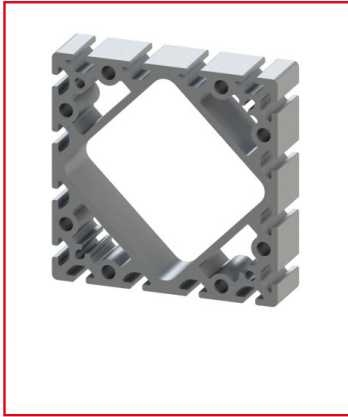

PROFILÉ ALUMINIUM 160X160 MM (BARRE DE 6 M) – RAINURE 8 MM – LOURD

REFERENCE ARTICLE : BASE08E0211

CE PRODUIT EST COMPATIBLE AVEC LA GAMME :

Le guide des gammes

Ce profilé est pourvu de 16 rainures de 8 mm, et d'une grande section de 160x160 mm. Ce profilé dispose d'un grand espace intérieur, dans lequel il est par exemple possible de faire passer des câbles.

Ce profilé existe également en forme différente : BASE08E0213.

Caractéristiques :

- La rainure du profilé alu est de 8 mm
- La section du profilé est de 160x160 mm
- Ce produit est vendu à la barre (6 m)
- Profilé anodisé et de couleur naturelle
- Nombre de rainures : 16

CARACTERISTIQUES TECHNIQUES

Ix (en cm4)	2347,66
Wx (en cm3)	293,45
Iy (en cm4)	2347,66
Wy (en cm3)	293,45
Rainure	8 mm
Section	160x160 mm
Nombre de rainure ferme	Aucune
Resistance matériaux (typologie)	Lourd
Couleur	Gris
Matiere	Aluminium
Traitement de surface	Anodisation incolore
Gamme	h' 8 40
Type de fixation	Centrale double
Poids (en kg/m)	19,91
Résistance à l'arrachement de la rainure (en N)	2500
Profondeur de rainure (en mm)	12,25
ESD	Oui
Taraudage max du trou central	M12
Compatibilité gammes	h' 8 40
Type de produit	Profilé aluminium standard