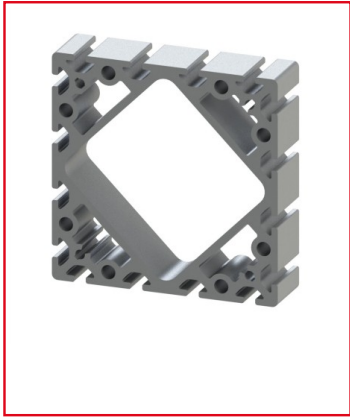

PROFILÉ ALUMINIUM 160X160 MM (BARRE DE 6 M) – RAINURE 8 MM – LOURD

REFERENCE ARTICLE : BASE08E0211

CE PRODUIT EST COMPATIBLE AVEC LA GAMME :

Le guide des gammes

Ce profilé est pourvu de 16 rainures de 8 mm, et d'une grande section de 160x160 mm. Ce profilé dispose d'un grand espace intérieur, dans lequel il est par exemple possible de faire passer des câbles.

Ce profilé existe également en forme différente : BASE08E0213.

Caractéristiques :

- La rainure du profilé alu est de 8 mm
- La section du profilé est de 160x160 mm
- Ce produit est vendu à la barre (6 m)
- Profilé anodisé et de couleur naturelle
- Nombre de rainures : 16

CARACTERISTIQUES TECHNIQUES

Ix (en cm4)	2347,66
Wx (en cm3)	293,45
Iy (en cm4)	2347,66
Wy (en cm3)	293,45
Rainure	8 mm
Section	160x160 mm
Nombre de rainure ferme	Aucune
Resistance matériaux (typologie)	Lourd
Couleur	Gris
Matiere	Aluminium
Traitement de surface	Anodisation incolore
Gamme	h' 8 40
Type de fixation	Centrale double
Poids (en kg/m)	19,91
Résistance à l'arrachement de la rainure (en N)	2500
Profondeur de rainure (en mm)	12,25
ESD	Oui
Taraudage max du trou central	M12
Compatibilité gammes	h' 8 40
Type de produit	Profilé aluminium standard