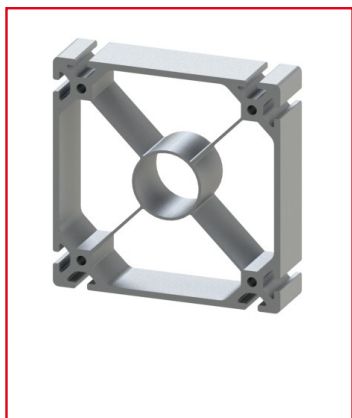

PROFILÉ ALUMINIUM 160X160 MM (BARRE DE 6 M) – RAINURE 8 MM - 8EN - LÉGER

REFERENCE ARTICLE : BASE08E0213

CE PRODUIT EST COMPATIBLE AVEC LA GAMME :

Le guide des gammes

Profilé aluminium de rainure 8 mm, doté de 8 rainures : 2 à chaque angle du profilé. Ce profilé pourrait disposer de 16 rainures mais 8 d'entre elles sont fermées sur cette version du profilé.

Sa section en fait un profilé de grandes dimensions : 160x160 mm.

Caractéristiques :

- La rainure du profilé alu est de 8 mm
- La section du profilé est de 160x160 mm
- Ce produit est vendu à la barre (6 m)
- Profilé anodisé et de couleur naturelle
- Nombre de rainures : 8

CARACTERISTIQUES TECHNIQUES

Ix (en cm4)	1666,1
Wx (en cm3)	208,26
Iy (en cm4)	1666,1
Wy (en cm3)	208,26
Rainure	8 mm
Section	160x160 mm
Nombre de rainure ferme	8
Resistance matériaux (typologie)	Leger
Couleur	Gris
Matiere	Aluminium
Traitement de surface	Anodisation incolore
Gamme	h' 8 40
Système de blocage de roue	oui
Poids (en kg/m)	16,62
Résistance à l'arrachement de la rainure (en N)	1750
Profondeur de rainure (en mm)	12,25
ESD	Oui
Taraudage max du trou central	M8
Compatibilité gammes	h' 8 40
Type de produit	Profilé aluminium standard