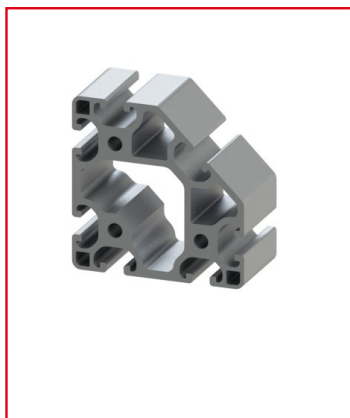

PROFILÉ ALUMINIUM 80X80-45° (BARRE DE 6 M) – RAINURE 8 MM - LÉGER

REFERENCE ARTICLE : BASE08E0237

CE PRODUIT EST COMPATIBLE AVEC LA GAMME :

Le guide des gammes

Profilé aluminium pourvu de 7 rainures de 8 mm, ce profilé possède un angle de 45°. Il est « léger », ce qui signifie que la quantité de matière de ce profilé aluminium est moindre afin d'en réduire le poids, (le prix est réduit par la même occasion). Les profilés légers peuvent néanmoins résister à de moins grands efforts.

Caractéristiques :

- La rainure du profilé alu est de 8 mm
- La section du profilé est de 80x80-45°
- Ce produit est vendu à la barre (6 m)
- Profilé anodisé et de couleur naturelle
- Nombre de rainures : 7

- Propriété : léger.

CARACTERISTIQUES TECHNIQUES

Ix (en cm4)	83,94
Wx (en cm3)	19,16
Iy (en cm4)	109,11
Wy (en cm3)	24,97
Rainure	8 mm
Section	80x80 mm
Nombre de rainure ferme	Aucune
Resistance matériaux (typologie)	Leger
Couleur	Gris
Matiere	Aluminium
Traitement de surface	Anodisation incolore
Gamme	h' 8 40
Poids (en kg/m)	5,09
Résistance à l'arrachement de la rainure (en N)	2500
Profondeur de rainure (en mm)	12,25
ESD	Oui
Taraudage max du trou central	M12
Compatibilité gammes	h' 8 40
Type de produit	Profilé arrondi