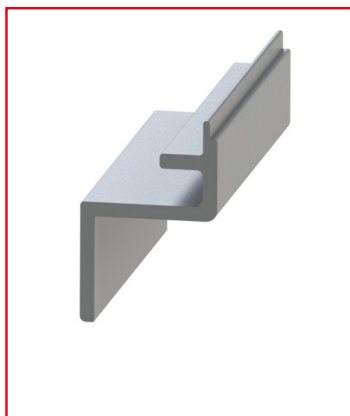

## PROFILÉ ALUMINIUM MAINTIEN PANNEAU VITRE (BARRE DE 3 M) – AL - LÉGER

REFERENCE ARTICLE : SAFE08E1913

CE PRODUIT EST COMPATIBLE AVEC LA GAMME :

Le guide des gammes

Profilé aluminium conçu pour maintenir des vitres. Ce profilé permet l'ajout de vitres à posteriori au sein de cadres fermés, pour des structures composées de profilés de la ligne 8 40 sans besoin d'ouvrir les structures déjà existantes.

Il est ajouté à vos structures en affleurement avec la surface extérieure, et peut être utile pour la construction de cartérisations par exemple. Son anodisation permet de belles finitions.

Caractéristiques :

- Profilé conçu pour lignes de rainure 8 mm
- Cette référence est vendue à la barre (3 m)
- Propriété : Anodisé
- Matériau de l'accessoire : Al

## CARACTERISTIQUES TECHNIQUES

Rainure	8 mm
Resistance matériaux (typologie)	Leger
Couleur	Gris
Matiere	Aluminium
Gamme	h' 8 40
Poids (en kg/m)	0,3
Résistance à l'arrachement de la rainure (en N)	2500
Compatibilité gammes	h' 8 40
Type de produit	Profilé aluminium d'encadrement