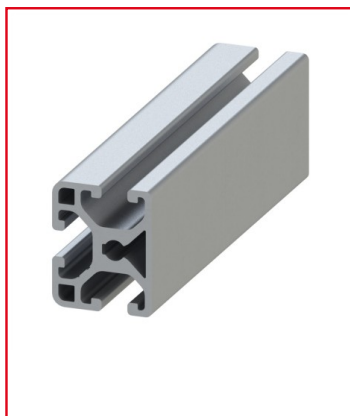

PROFILÉ ALUMINIUM 30X24 MM - RAINURE 6 MM - LÉGER

REFERENCE ARTICLE : BASE06E0264

CE PRODUIT EST COMPATIBLE AVEC LA GAMME :

Le guide des gammes

Caractéristiques :

- La rainure du profilé alu est de 6 mm
- La section du profilé est de 30x24 mm
- Ce produit est vendu à la coupe (coupe max 6 m)
- Profilé anodisé et de couleur naturelle
- Nombre de rainures : 3
- Caractéristique du profilé : léger

Ce profilé aluminium est un profilé de rainure 6 mm et de section 30x24 mm. Il est léger, cela implique que sa quantité de matière est moins importante afin d'en réduire le poids et le prix.

CARACTERISTIQUES TECHNIQUES

Ix (en cm ⁴)	1,69
Wx (en cm ³)	1,36
Iy (en cm ⁴)	2,27
Wy (en cm ³)	1,51
Rainure	6 mm
Section	30x24 mm
Resistance matériaux (typologie)	Leger
Couleur	Gris
Matiere	Aluminium
Traitement de surface	Anodisation incolore
Gamme	h' 8 40
Résistance à l'arrachement de la rainure (en N)	1750
Profondeur de rainure (en mm)	9,75
ESD	Oui
Taraudage max du trou central	M8
Compatibilité gammes	h' 8 40
Type de produit	Profilé