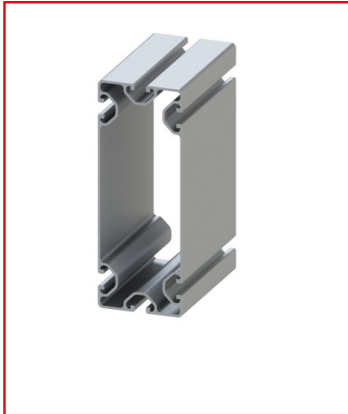

PROFILÉ ALUMINIUM 160X60 MM - RAINURE 8 MM - 4N - ECONOMIQUE

REFERENCE ARTICLE : BASE08E0293

CE PRODUIT EST COMPATIBLE AVEC LA GAMME :

Le guide des gammes

Ce profilé aluminium est doté d'une longue section. 4 de ses rainures sont fermées.

Caractéristiques :

- La rainure du profilé alu est de 8 mm
- La section est de 160x60 mm
- Ce produit est vendu à la coupe (Coupe max 6 m)
- Nombre de rainures : 6
- Ce profilé est anodisé de couleur naturelle
- Propriété : Economique

À quoi correspond « 4N » ?

4N correspond au nombre de rainures fermées sur le profilé aluminium. 4N signifie donc que 4 rainures sont fermées.

CARACTERISTIQUES TECHNIQUES

Ix (en cm ⁴)	65,74
Wx (en cm ³)	21,91
Iy (en cm ⁴)	415,24
Wy (en cm ³)	51,9
Rainure	8 mm
Section	160x60 mm
Nombre de rainure ferme	4
Resistance matériaux (typologie)	Economique
Couleur	Gris
Matiere	Aluminium
Traitement de surface	Anodisation incolore
Gamme	h' 8 40
Résistance à l'arrachement de la rainure (en N)	1750
Profondeur de rainure (en mm)	12,25
ESD	Oui
Taraudage max du trou central	M8
Compatibilité gammes	h' 8 40
Type de produit	Profilé