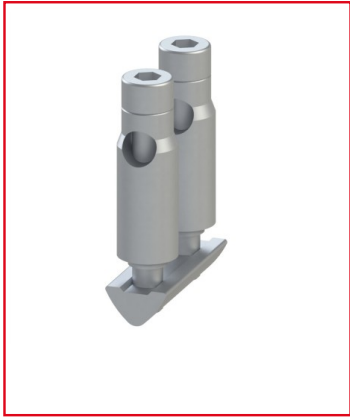

FIXATION AUTOMATIQUE PROFILÉ ALUMINIUM – RAINURE 6 MM - 30 MM

REFERENCE ARTICLE : FIXE06E1509

CE PRODUIT EST COMPATIBLE AVEC LA GAMME :

Le guide des gammes

Cette fixation automatique est utilisée pour fixer rapidement des profilés aluminium de 6 mm dans n'importe quelle position. Elle s'utilise pour les profilés alu de section 30x30 mm.

La rapidité et la polyvalence est l'avantage principal de cette fixation.

Caractéristiques :

- Cette fixation est conçue pour les profilés aluminium de rainure 6 mm
- Propriété : zingué
- Ce produit est vendu en kit (douille, vis, écrou)
- Pas de vis inversé

CARACTERISTIQUES TECHNIQUES

Rainure	6 mm
Matiere	Acier
Traitement de surface	Zinguage
Gamme	h' 8 40
Compatibilité gammes	h' 8 40
Type de produit	Fixation