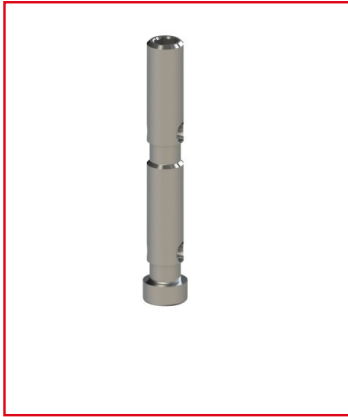

FIXATION AUTOMATIQUE DOUBLE PROFILÉ ALUMINIUM – RAINURE 5 MM - INOX

REFERENCE ARTICLE : FIXE05E3328

CE PRODUIT EST COMPATIBLE AVEC LA GAMME :

Le guide des gammes

Fixation automatique double permettant l'assemblage de deux profilés aluminium de rainure 5 mm.

Cette fixation assemble les profilés aluminium bout à bout. Elle est composée d'Inox.

Caractéristiques :

- Cette fixation est conçue pour les profilés aluminium de rainure 5 mm
- Propriété : Inox
- Ce produit est vendu en kit (douilles, vis)
- Pas de vis inversé

CARACTERISTIQUES TECHNIQUES

Rainure	5 mm
Matiere	Inox
Gamme	h' 8 40
Compatibilité gammes	h' 8 40
Type de produit	Fixation