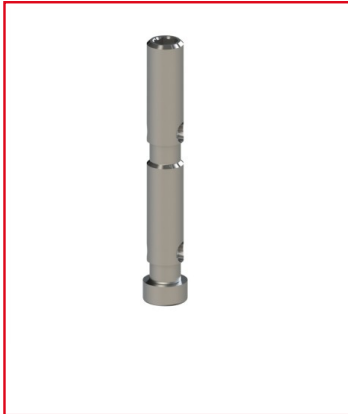

FIXATION AUTOMATIQUE DOUBLE PROFILÉ ALUMINIUM – RAINURE 5 MM - INOX

REFERENCE ARTICLE : FIXE05E3328

CE PRODUIT EST COMPATIBLE AVEC LA GAMME :

Le guide des gammes

Fixation automatique double permettant l'assemblage de deux profilés aluminium de rainure 5 mm.

Cette fixation assemble les profilés aluminium bout à bout. Elle est composée d'Inox.

Caractéristiques :

- Cette fixation est conçue pour les profilés aluminium de rainure 5 mm
- Propriété : Inox
- Ce produit est vendu en kit (douilles, vis)
- Pas de vis inversé

CARACTERISTIQUES TECHNIQUES

| | |
|----------------------|----------|
| Rainure | 5 mm |
| Matiere | Inox |
| Gamme | h' 8 40 |
| Compatibilité gammes | h' 8 40 |
| Type de produit | Fixation |