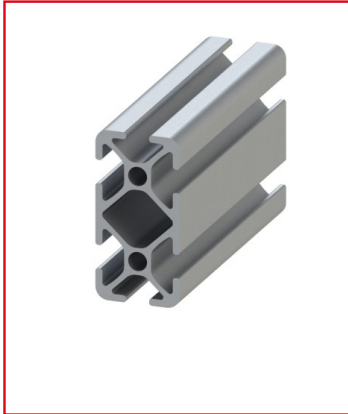

## PROFILÉ ALUMINIUM 60X30 MM - RAINURE 8 MM

REFERENCE ARTICLE : BASE08H0016

CE PRODUIT EST COMPATIBLE AVEC LA GAMME :

Le guide des gammes

Ce profilé aluminium léger de section 60x30 mm permet la construction d'un grand nombre de structures différentes.

Il fait partie de la ligne 8, qui regroupe les profilés aluminium de 8 mm. C'est notre gamme la plus développée et la plus polyvalente.

Caractéristiques :

- La rainure du profilé alu est de 8 mm
- La section du profilé est de 60x30 mm
- Ce produit est vendu à la coupe (6 m max)
- Profilé anodisé et de couleur naturelle
- Nombre de rainures : 6

- Caractéristique du profilé : Léger

## CARACTERISTIQUES TECHNIQUES

Rainure	8 mm
Section	60x30 mm
Resistance matériaux (typologie)	Léger
Couleur	Gris
Matiere	Aluminium
Traitement de surface	Anodisation incolore
Gamme	h' 8 40
Taraudage max du trou central	M8
Compatibilité gammes	h' 8 40
Type de produit	Profilé