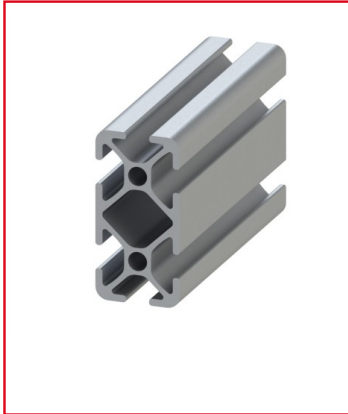

PROFILÉ ALUMINIUM 60X30 MM - RAINURE 8 MM

REFERENCE ARTICLE : BASE08H0016

CE PRODUIT EST COMPATIBLE AVEC LA GAMME :

Le guide des gammes

Ce profilé aluminium léger de section 60x30 mm permet la construction d'un grand nombre de structures différentes.

Il fait partie de la ligne 8, qui regroupe les profilés aluminium de 8 mm. C'est notre gamme la plus développée et la plus polyvalente.

Caractéristiques :

- La rainure du profilé alu est de 8 mm
- La section du profilé est de 60x30 mm
- Ce produit est vendu à la coupe (6 m max)
- Profilé anodisé et de couleur naturelle
- Nombre de rainures : 6

- Caractéristique du profilé : Léger

CARACTERISTIQUES TECHNIQUES

Rainure	8 mm
Section	60x30 mm
Resistance matériaux (typologie)	Léger
Couleur	Gris
Matiere	Aluminium
Traitement de surface	Anodisation incolore
Gamme	h' 8 40
Taraudage max du trou central	M8
Compatibilité gammes	h' 8 40
Type de produit	Profilé